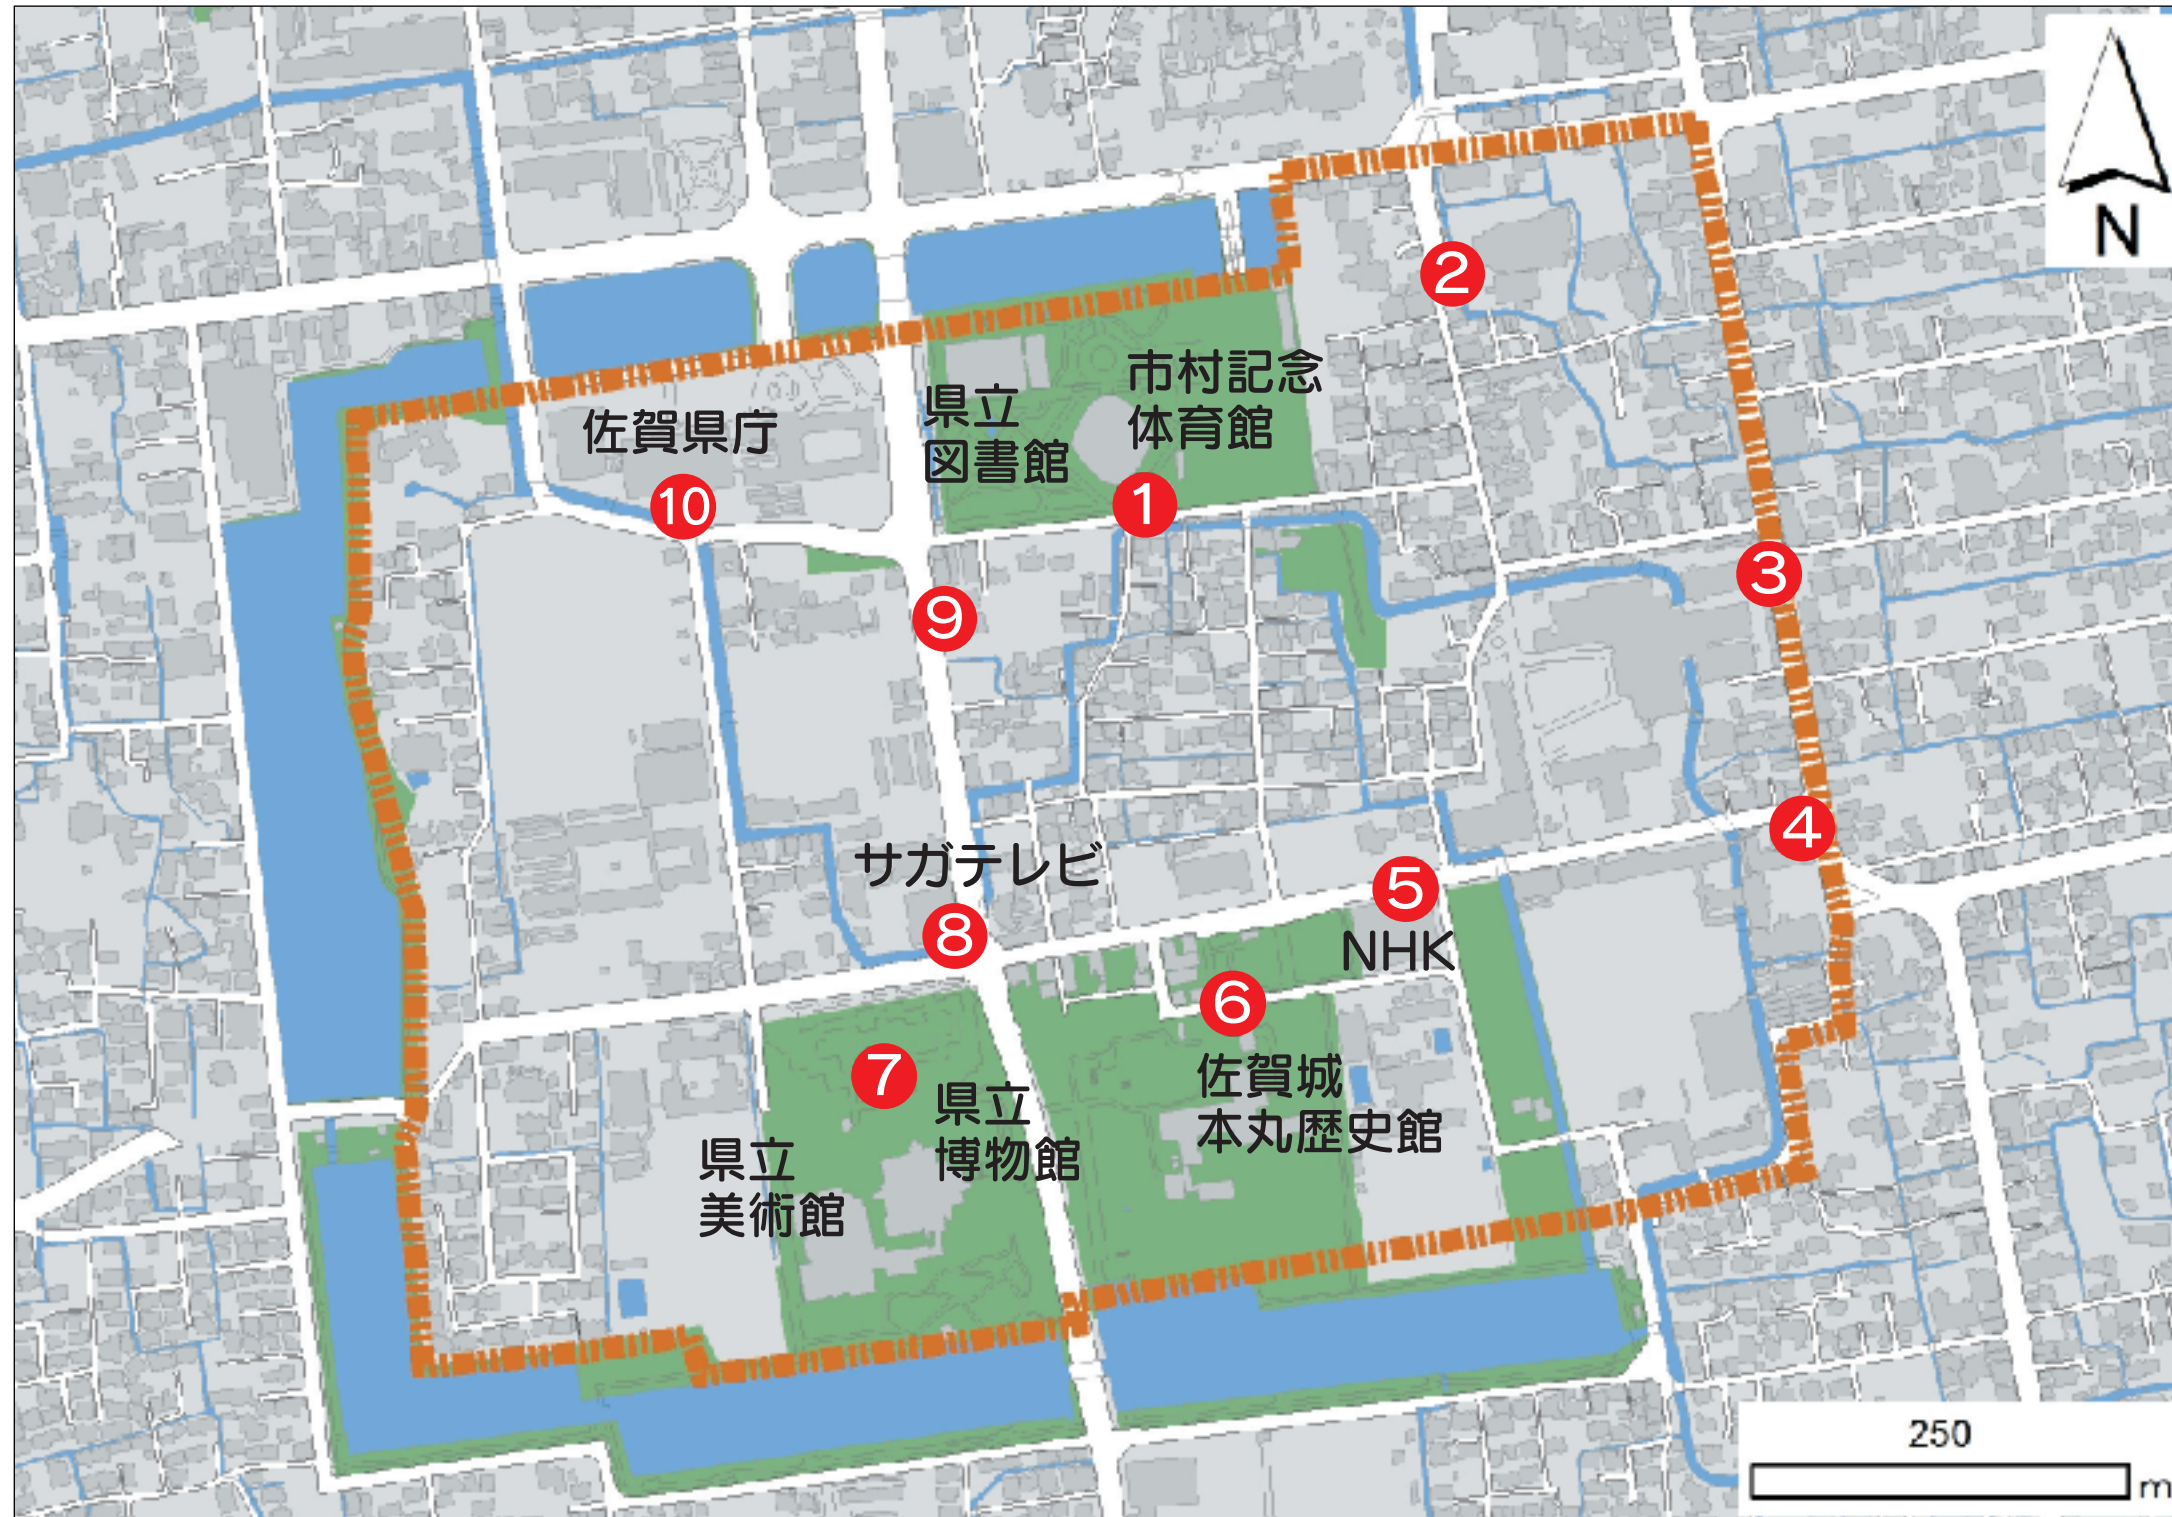

H地区 佐賀城址と文化のエリア

| | |
|-----|-----------------------|
| 事業名 | 平成22年度 佐賀県まちづくり活動支援事業 |
| 内容 | 「安全・安心まちづくり調査」マップ |
| 調査 | NPO法人 みなくるSAGA |

《各地区のレーダーチャート》 ●各項目の5段階評価(5を最良評価とみなす。) ●水路・水辺については、水路がない場所は0