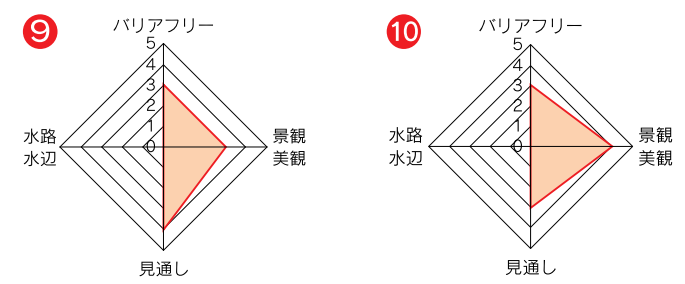

H地区 佐賀城址と文化のエリア

| | |
|-----|-----------------------|
| 事業名 | 平成22年度 佐賀県まちづくり活動支援事業 |
| 内容 | 「安全・安心まちづくり調査」マップ |
| 調査 | NPO法人 みなくるSAGA |

《各地区のレーダーチャート》 ●各項目の5段階評価(5を最良評価とみなす。) ●水路・水辺については、水路がない場所は0