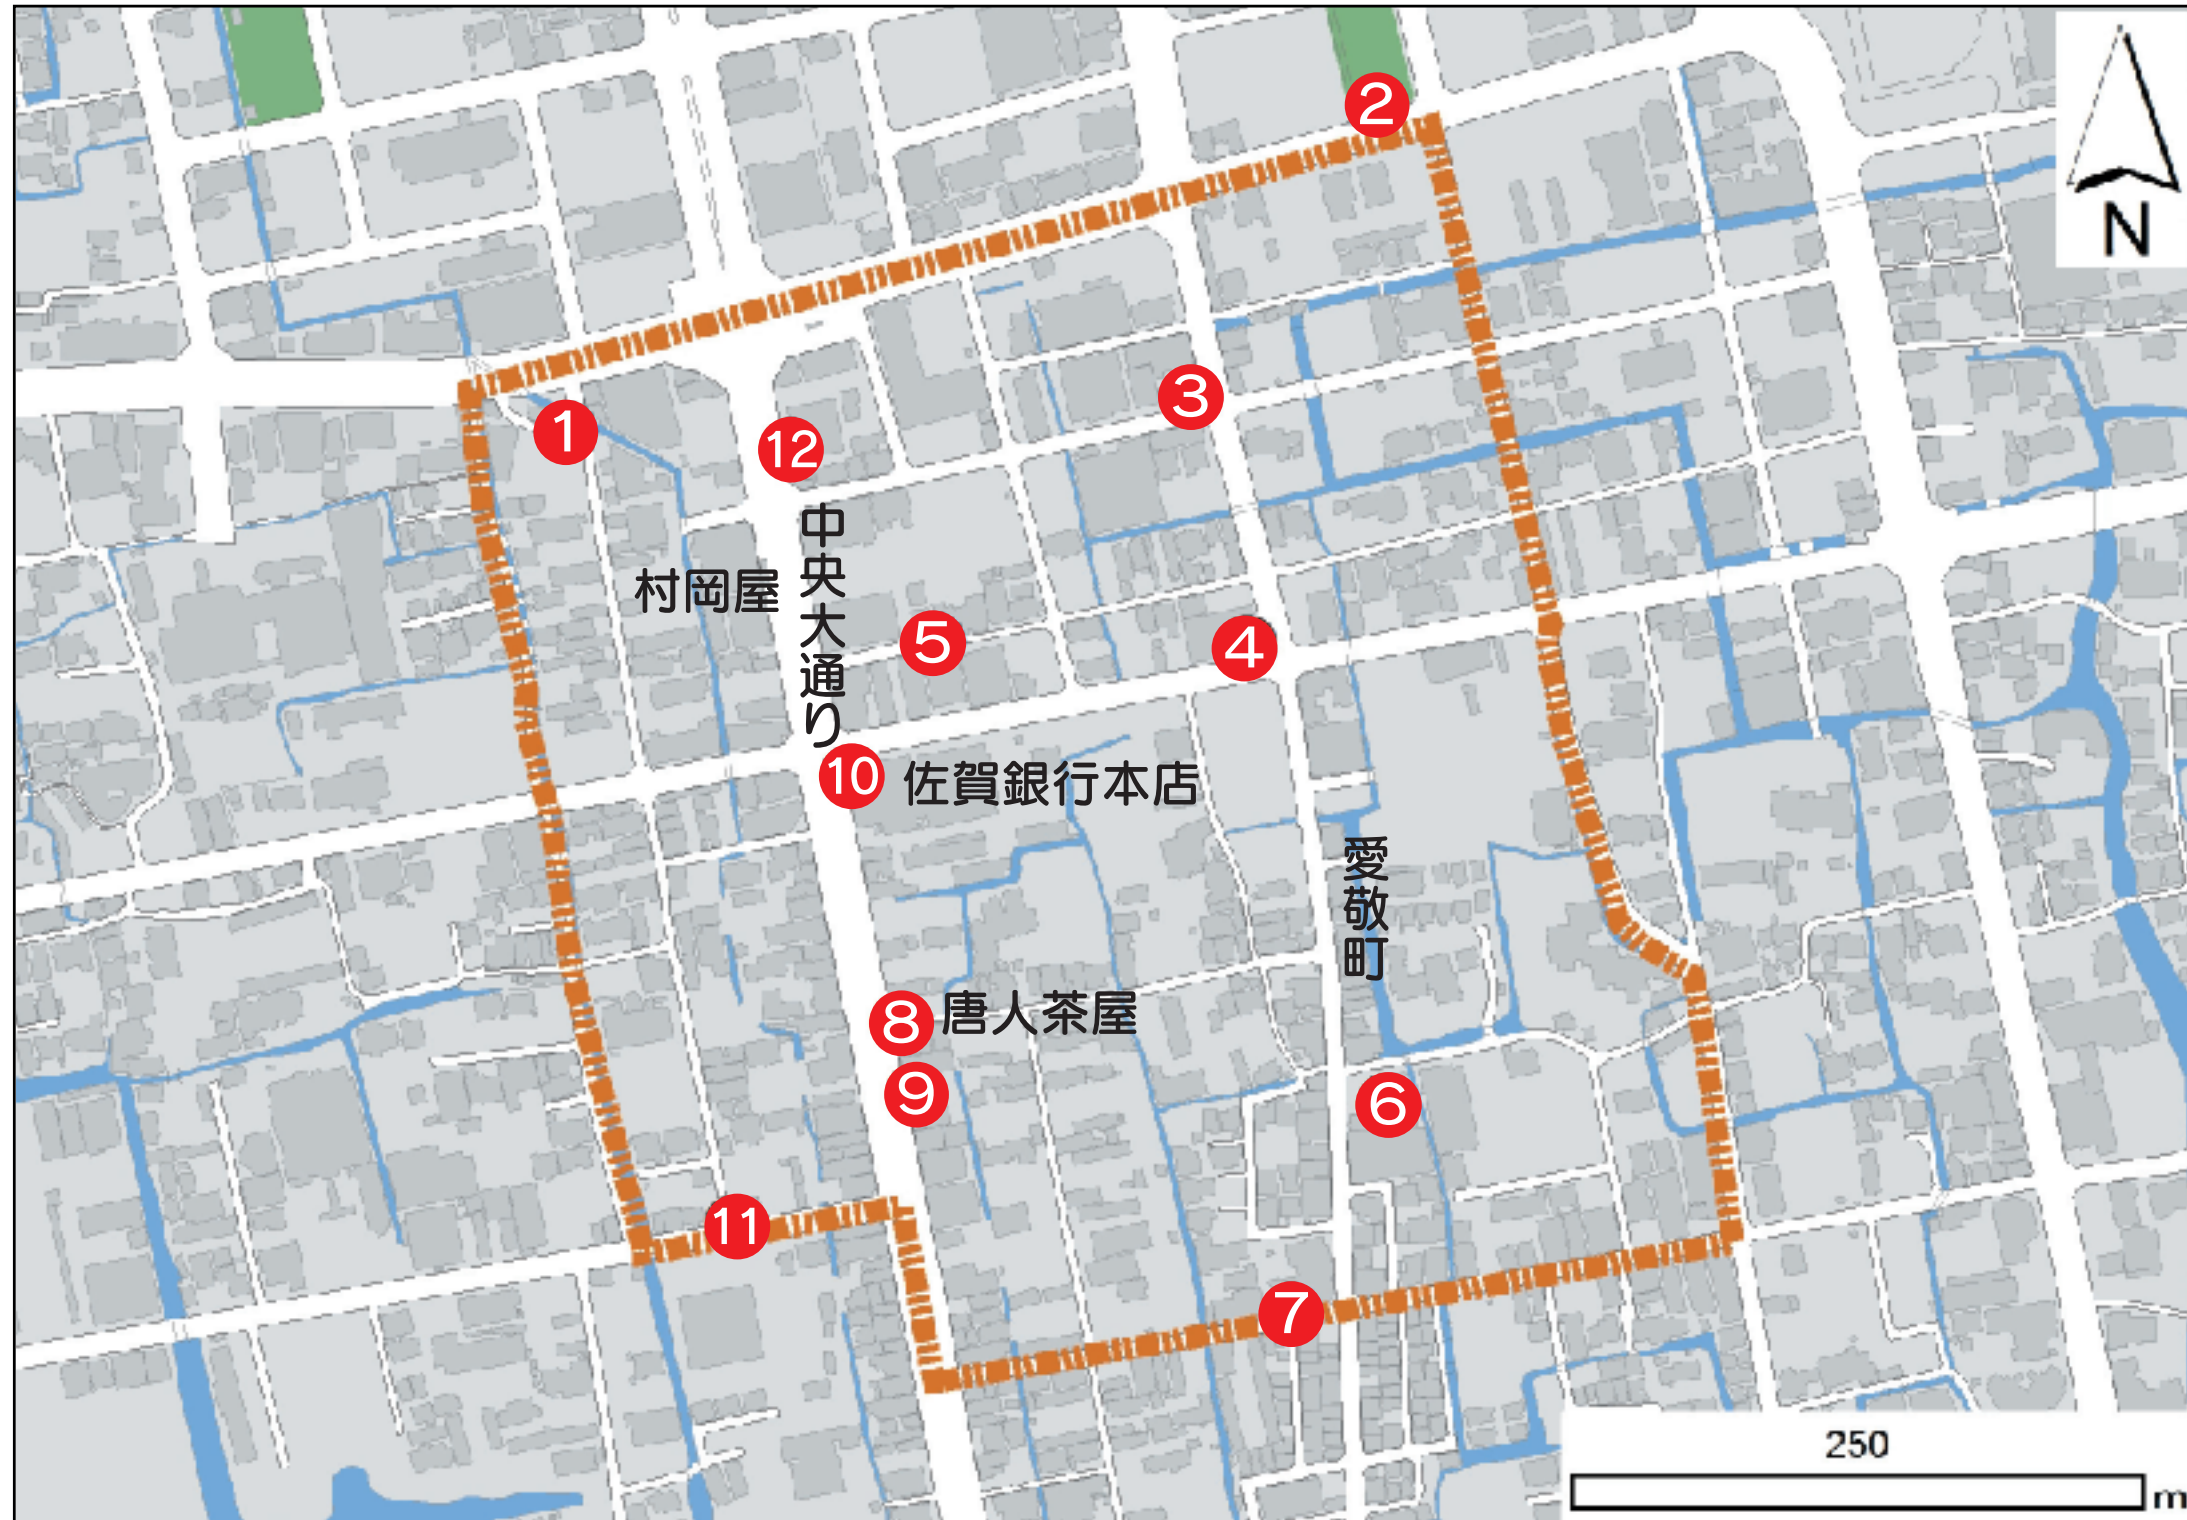

B地区 中心地へつながるビジネスエリア

事業名	平成22年度 佐賀県まちづくり活動支援事業
内容	「安全・安心まちづくり調査」マップ
調査	NPO法人 みなくるSAGA

《各地区のレーダーチャート》 ●各項目の5段階評価(5を最良評価とみなす。) ●水路・水辺については、水路がない場所は0