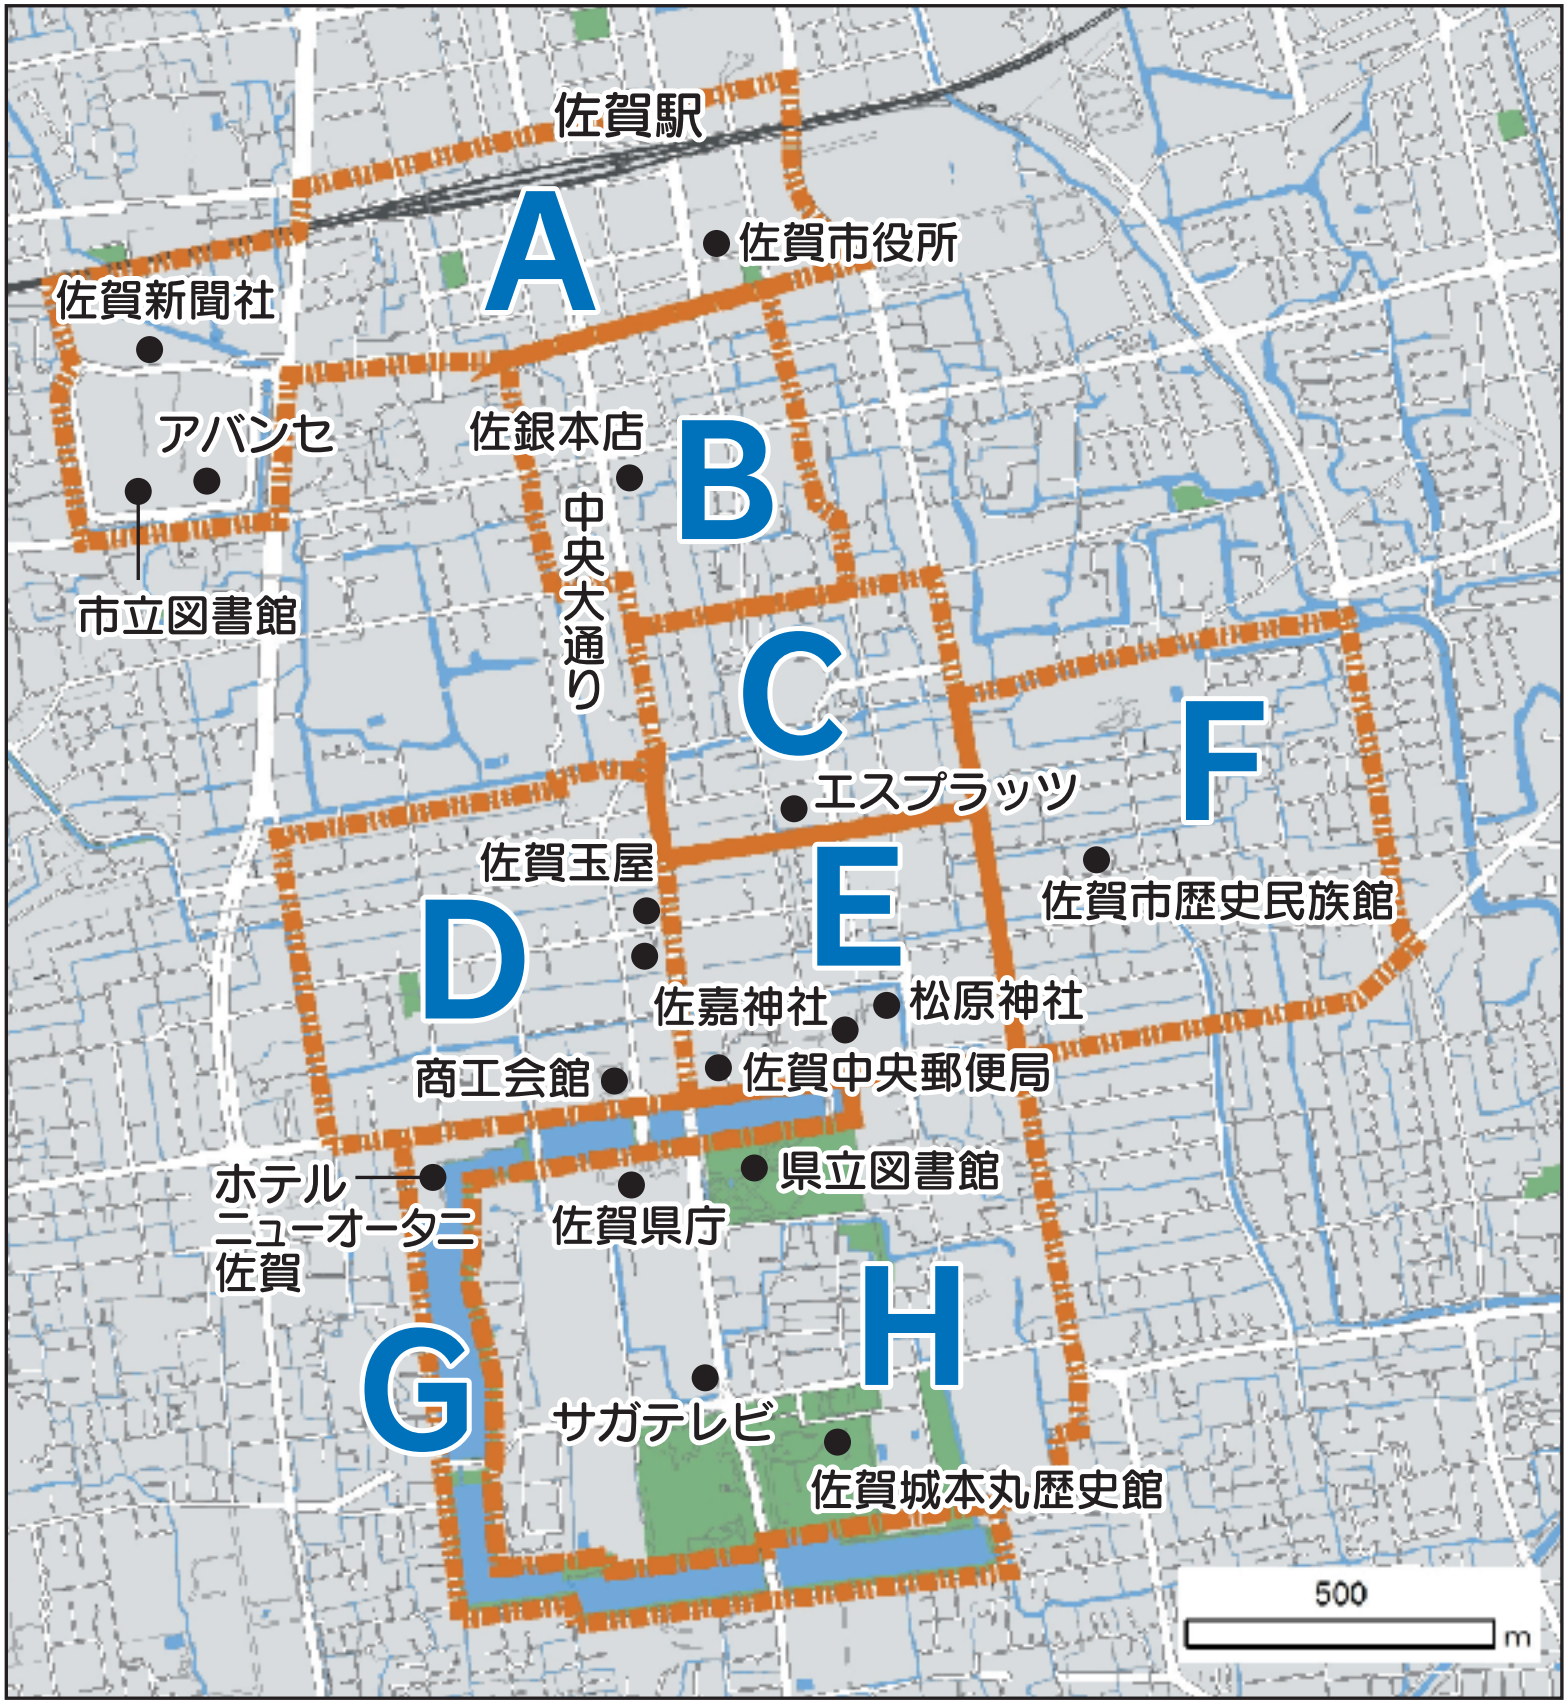

佐賀市中心市街地エリア区分図

佐賀市中心市街地標高図及び 障害者用・パーキングパーミット駐車場

(製作: 佐賀大学・低平地沿岸海域研究センター、センター長 永家忠司)