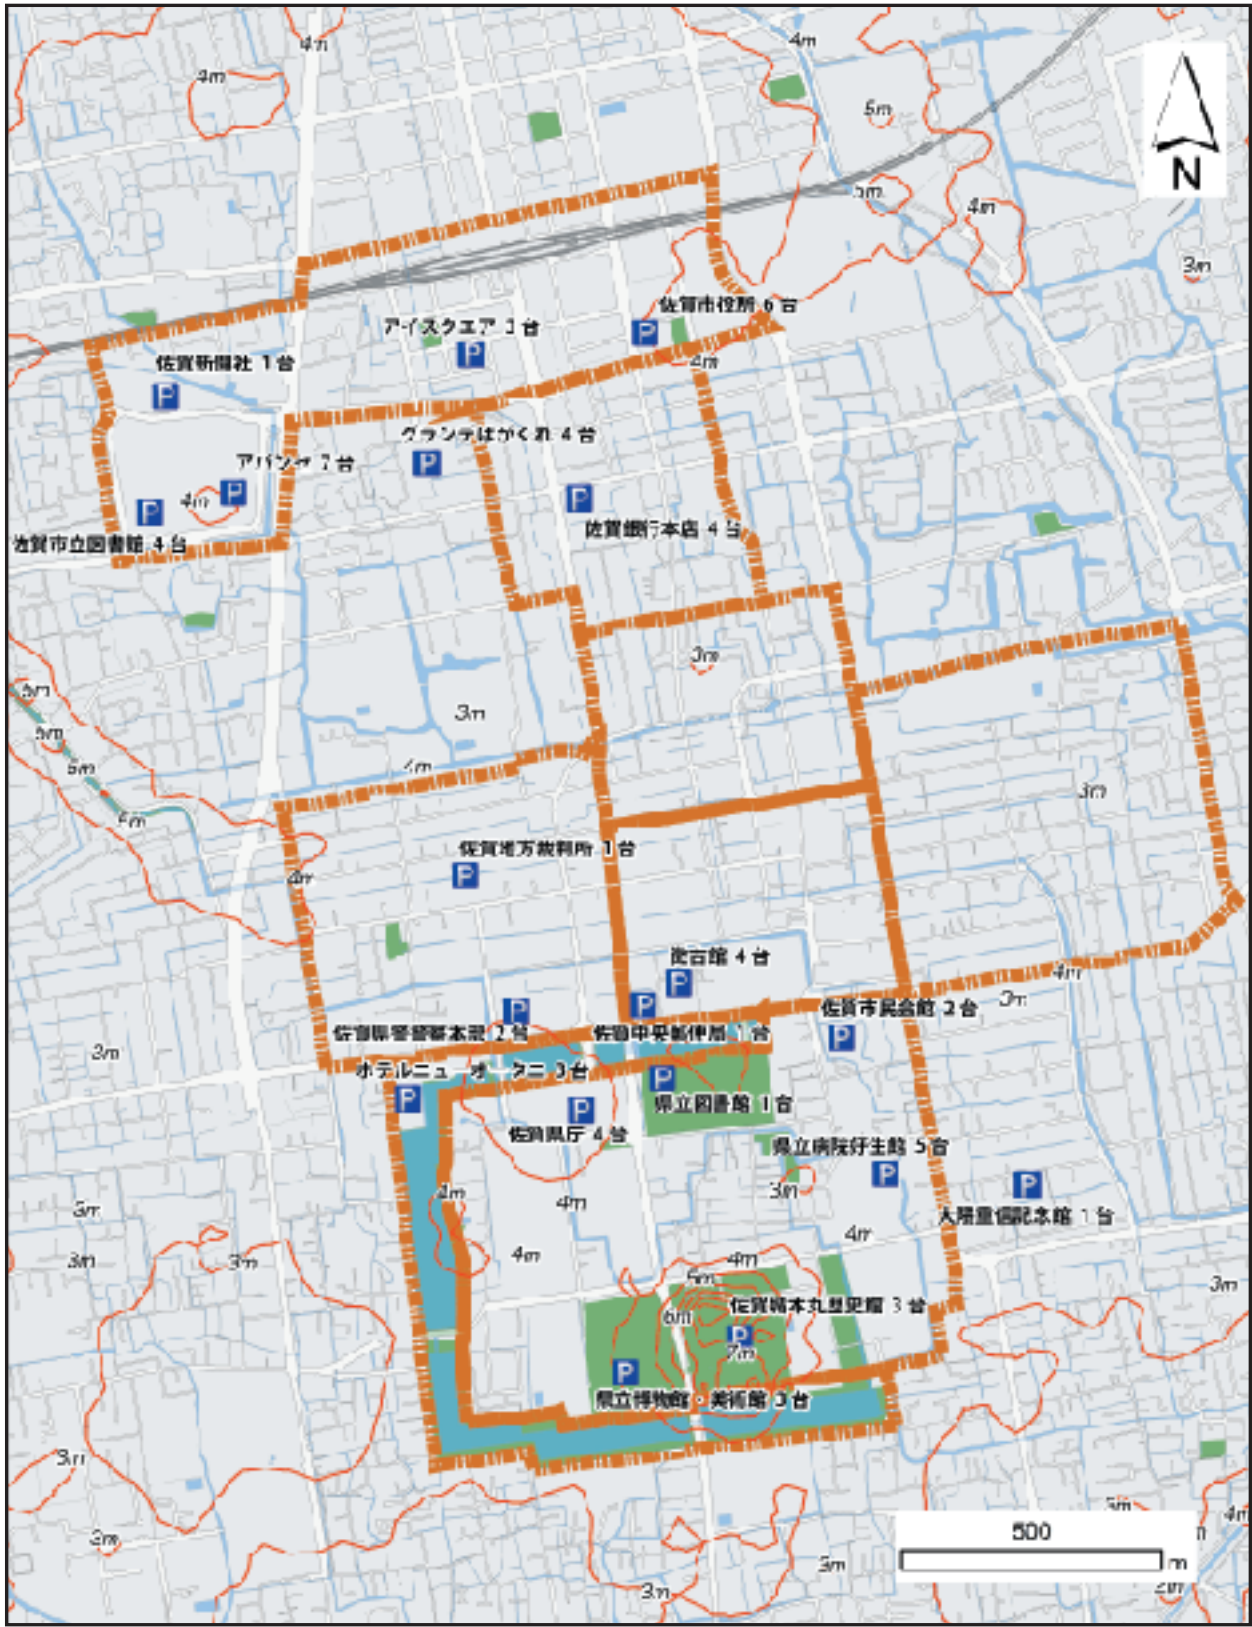

佐賀市中心市街地エリア区分図

佐賀市中心市街地標高図及び 障害者用・パーキングパーミット駐車場

(製作: 佐賀大学・低平地沿岸海域研究センター、センター長 永家忠司)